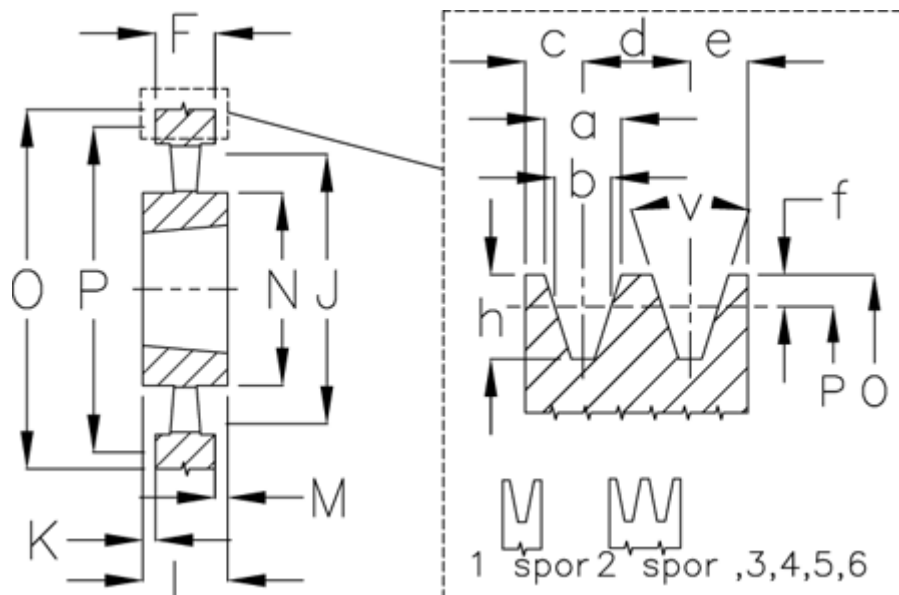

Varenummer: 604112100004
 Beskrivelse: Kileremsskive SPC 1000/4 TL5050

Mål

a	= 22.0	F	= 111	O	= 1009.6
Antal spor	= 4	For bøsning	= 5050	P	= 1000
b	= 19.0	h	= 23.8	Type	= SPC
Bøsning ø max.	= 125	J	= 937	v	= 38 grader
c	= 17.0	K	= 8		
d	= 25.5	L	= 127		
e	= 17.0	m	= 8.0		
f	= 4.8	N	= 267		